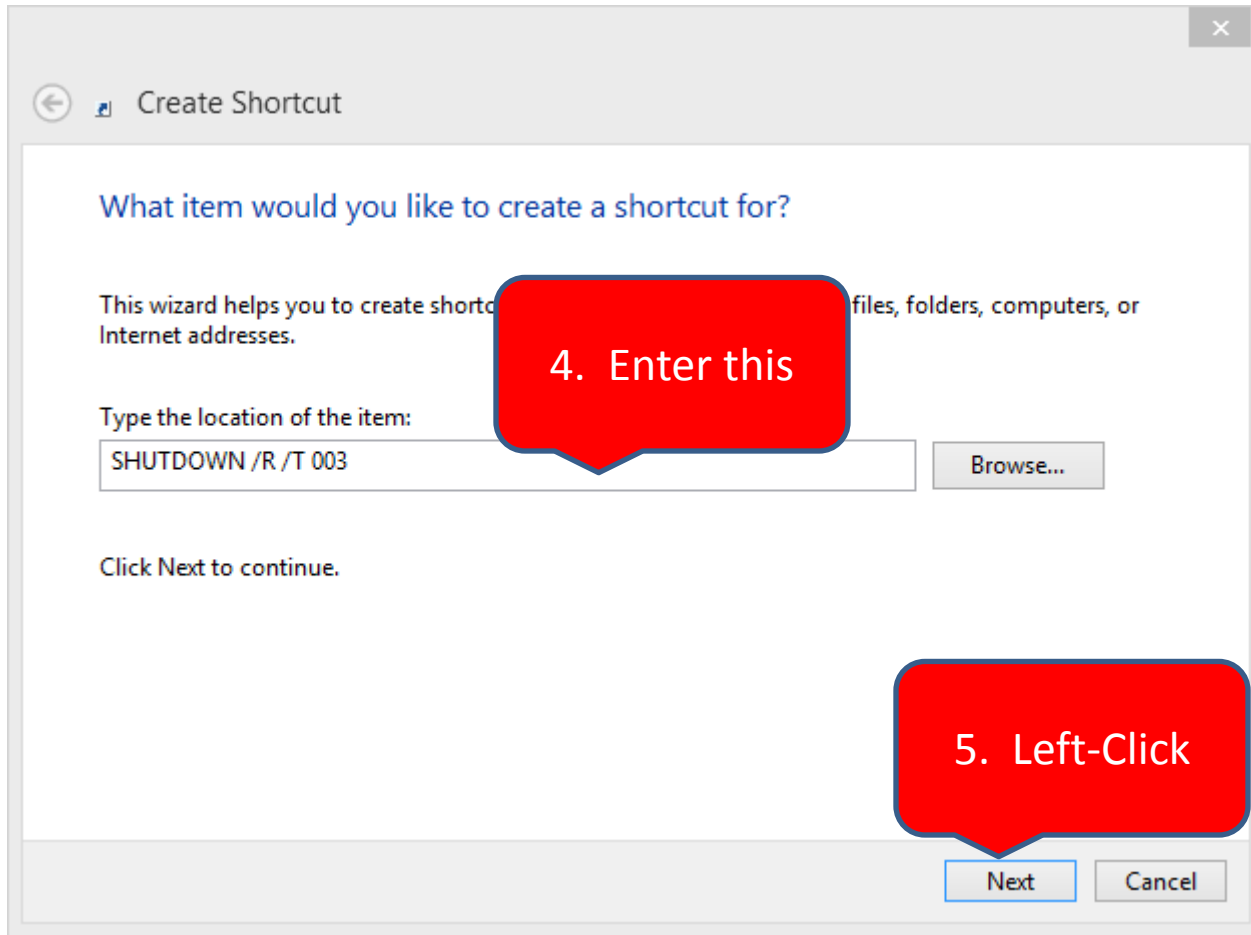

1. Right-Click, select PROPERTIES

2

3

4

5

6

Desktop: Create a RESTART Shortcut

Desktop: Create a RESTART Shortcut